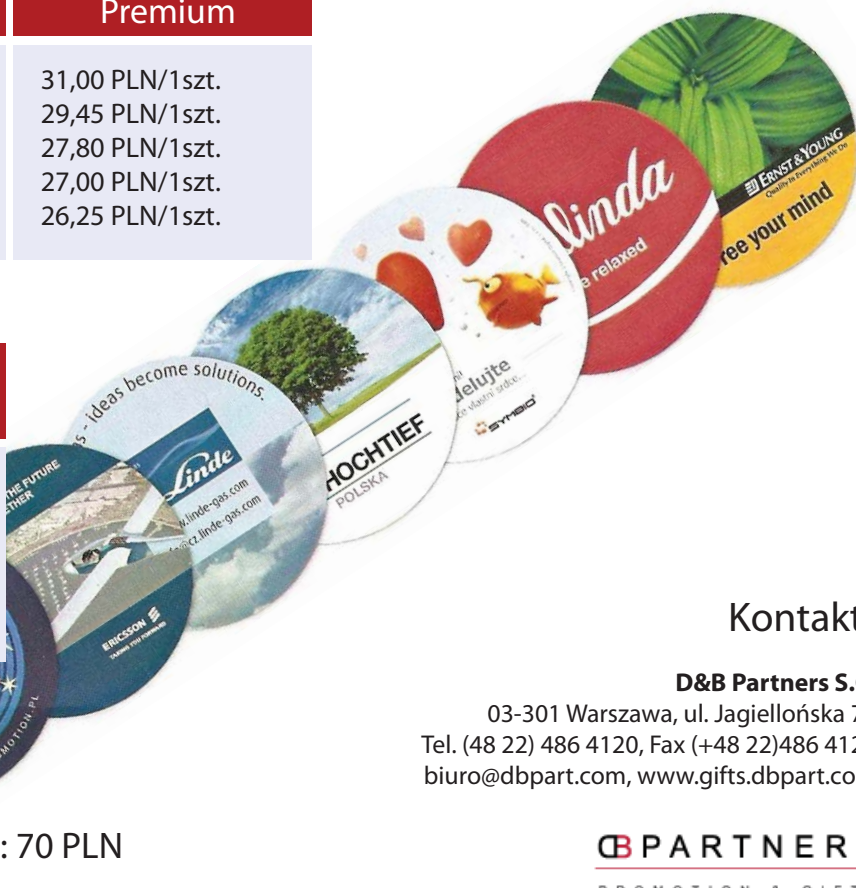

CENY nadruków etykiet firmowych

Ilość	Nadruk cyfrowy
10 - 99 szt.	ryczałt 200 PLN
100 - 499 szt.	1,65 PLN/1szt.
500 - 999 szt.	1,45 PLN/1szt.
1000 - 1499 szt.	1,25 PLN/1szt.
1500 + szt.	1,05 PLN/1szt.